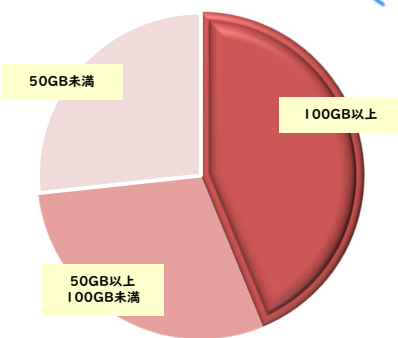

※一定期間内に大量のデータ通信のご利用があった場合、混雑する時間帯の通信速度を制限する場合があります。※端末はモバイルルーターかホームルーターのどちらかを選択。※「プラスエリアモード」は月30GBまで。超えた場合はプラスエリアモードのみ当月末までの通信速度を送受信最大128kbpsに制限。※月額料金はご本人様（18歳以上の方の）または親権者名義のクレジットカード払いのみとなります。

WiMAXってどんな場面で使うの??

通学の電車内
スマホで調べ物

隙間時間に
カフェで課題

シェアして使える

オンライン授業も
スムーズに

自宅用の回線として

学生ってどのくらいの通信容量が必要??

容量帯別 利用者数

4割以上の学生が
月100GB 以上を利用中

※2022年5月 DIS mobile調べ

毎日使う学生だからこそ
通信容量無制限の
WiMAXがおすすめ!

学内・自宅にネット環境があっても…

無料Wi-Fiがあるアパートに入居したのに、スピードが遅くてオンライン授業に集中できなかった……。

学内Wi-Fiはあるけど、場所や時間帯によってスピードが遅くなる……。

WiMAXで安心・快適な通信環境を実現

通信料金の見直しをしよう!

例えば……