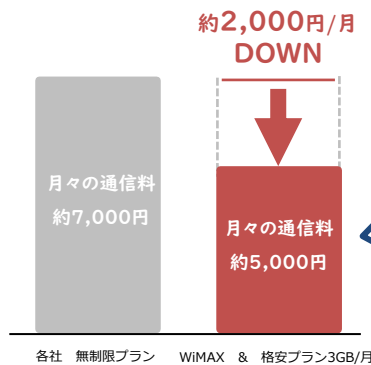

※2022年5月 DIS mobile調べ

毎日使う学生だからこそ
通信容量無制限の
WiMAXがおすすめ!

学内・自宅にネット環境があっても…

無料Wi-Fiがあるアパートに入居したのに、スピードが遅くてオンライン授業に集中できなかった……。

学内Wi-Fiはあるけど、場所や時間帯によってスピードが遅くなる……。

WiMAXで安心・快適な通信環境を実現

通信料金の見直しをしよう!

例えば……

月々の通信料金が7,000円の無制限プランを契約されている場合、月3GBを1,000円程度で使用できる格安プランとWiMAXを組み合わせることで、同じ無制限でも月々2,000円、年間に換算すると24,000円もお得にできます。

同じ無制限でも……
年間で
約24,000円
おトクに!!

- 一定期間内に大量のデータ通信のご利用があった場合、混雑する時間帯の通信速度を制限する場合があります。
- 本製品に充電器は付属していません。プレゼント(先着順)対象外となった方はUSBプラグ:Type-Cの充電用機器をお買い求めください。
- 端末の不具合等が発生いたしましたら、まずは下記DISコールセンターまでお問合せください。
- 月額料金はご本人様(18歳以上の方)または親権者名義のクレジットカード払いのみとなります。
- プラスエリアモード利用月のみ税込1,100円が月額金額に追加されます。
- 別途ユコバーサルサービス料(電話リレーサービス料)として3円/月が掛かります。この料金は見直しにより変更される場合がございます。
- ご契約から6ヶ月以内に解約された場合は、端末を返却いただけます。送料はお客様負担となります。
- 月の途中でのご加入もしくはご解約の場合、月額料金はご利用日数分の日割額となります。
- 返品・キャンセルは弊社初期契約解除制度に準じます。詳しくは申込サイトをご確認ください。
- 消費税率10%での計算。将来の税率変更により、税込金額が変わる場合がございます。 ※2023年9月末時点