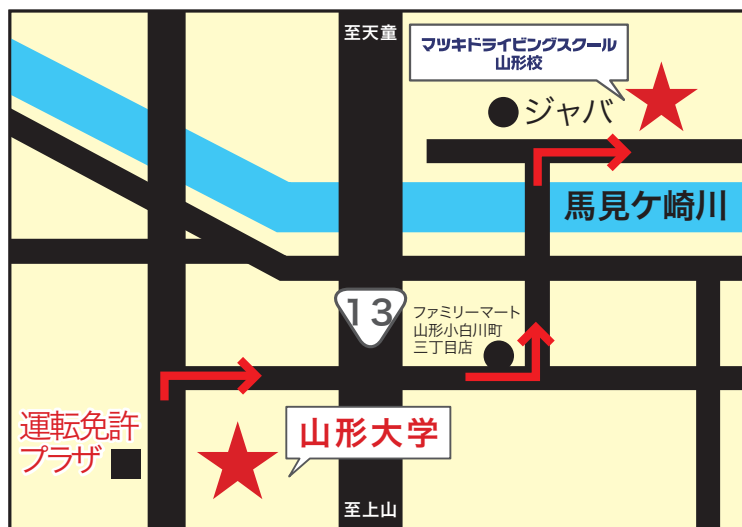

マツキドライビングスクール山形校の魅力

3つのポイント!!!

POINT 1

近い!!

小白川キャンパスより自転車で約7分!!
一番近い自動車学校です☆

マツキドライビングスクール山形校最大の特徴は、
「山大小白川キャンパスから一番近い自動車学校」ということ☆

マツキ DS 山形校は、山形大学と同じ小白川町内にあり、**自転車で約7分!**

唯一、自転車でも通うことができる自動車学校で、大学の授業の**空きコマ**を利用しての教習が可能です。

馬見ヶ崎川沿い、市民プール「ジャバ」の隣にあり、毎年恒例の

BBQや**芋煮会**などのイベントも実施しております！（すべて無料）

POINT 2 便利!

大学生活と免許取得の両立ができる!

大学の講義が 16:00 頃に受け終わってもマツキ DS 山形校の教習は

19:30 まで行っているのだから **3 時限分**の教習が可能です♪

大学入学と同時に通い始めると、夏休み前には卒業できる!!

となると、楽しい夏休み計画もできますね♪

とても近い距離ですが、**無料送迎バス**もあるので急な雨の日も

安心です。また、パンの無料サービス、漫画本が待合室には無料で

常備されてるので休憩にぜひ♪

さらに! 山形名物の「芋煮」「玉こんにゃく」や、「フランクフルト」を

定期的にふるまうのでご賞味あれ♪

Facebook や Twitter にも最新情報満載なのでチェックして下さいね♪

POINT 3 フレンドリー!

山大生が通う自動車学校 **NO.1!!** (毎年400名以上)

毎年 400 名以上の山大生が入校されています。

な・の・で、先輩からの紹介もとても多く、安心して通えます。

また、山形校は「**普通車のみ**」の教習所なのでバイクや大型車が

コースを走ることは一切ありませんし、路上教習では**山大付近**や、

山形駅前など、皆さんの見覚えのある道を通りますので、土地勘もあり

安心して運転することができます☆ さらに! 山形校では**山大生に合わせた教習時間**を組んでお