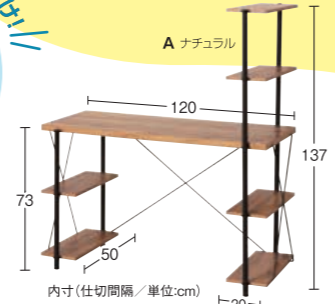

組立方法は動画でCheck!
QRコード

棚付デスクは、学生にとって便利な家具の1つ。見た目以上に組立が簡単なので、重宝されています。

セット
箱引き

02 ドライバー不要ラックデスク

本体価格(税込価格)	注文番号
A ナチュラル ¥15,800 (¥17,380)	1901
B ブラウン ¥15,800 (¥17,380)	1902

A/25507(NA) B/25508(BR)
天板/幅120×奥行50×高さ73cm●耐荷重25kg
棚板/幅20×奥行50×高さ1.5cm●耐荷重5kg
共通/●天板・棚板:プリント紙化粧繊維板、フレーム:スチール

組立式 家具B

※組立前にレイアウトをお決めください