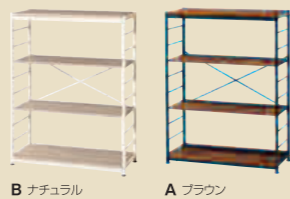

学生にオススメ!

学生の強いミカタ、曜日別に簡単収納。

教材を曜日別にまとめて収納できる、6分割のタワー型マガジンラック。教材を曜日別に分かりやすく分類できます。

04 マガジンラック

	本体価格(税込価格)	注文番号
A ホワイト	¥9,800(¥10,780)	4301
B ナチュラル	¥9,800(¥10,780)	4302
C ブラウン	¥9,800(¥10,780)	4303

A/MGR-1(WH) B/MGR-1(NA)
C/MGR-1(BR)
共通/幅36×奥行31×高さ123cm●パーティクルボード紙張り●棚板耐荷重各3kg

組立式 家具B

雑誌のタテ置きは、いつのまにかズルズル崩れてしまうので、ストッパーが必要...

雑誌のヨコ積みは、一番下のモノが取り出しにくく、探すのも面倒...

ナナメ置きなら重さが分散&タイトルが見やすいので取り出し簡単!

マガジンラックは
ココが便利

- ●6分割になっているので、曜日・教科別に教材を収納。
- ●1段分をそのままカバンに収納。帰宅後、元の段に教材を戻せばいいので、忘れモノ防止に。

部屋づくりの楽しみは、コーディネートを楽しむ。効率よく収納しながら、増えるモノたちもインテリアの一部にしておこう!

移動棚は3cm間隔で動かせるので、A4サイズのファイル・参考書・文庫本・マンガなどがピッタリ収まります。

こだわり金具で
棚板に安定感!

棚板金具は直角固定タイプ。上からの重さはもちろん、左右の力や歪みにも強いので、グラつかずにしっかりと安定します。

02 タナリオ 1559

	本体価格(税込価格)	注文番号
A ブラウン	¥12,000(¥13,200)	4204
B ナチュラル	¥12,000(¥13,200)	4205
C ホワイト	¥12,000(¥13,200)	4206

A/TNL-1559(DK) B/TNL-1559(NA)
C/TNL-1559(WH)
共通/幅59×奥行29×高さ150cm●移動棚4枚
●プリント紙化粧繊維板●棚板耐荷重10kg

組立式 家具B

01 タナリオ 1259

	本体価格(税込価格)	注文番号
A ブラウン	¥9,400(¥10,340)	4201
B ナチュラル	¥9,400(¥10,340)	4202
C ホワイト	¥9,400(¥10,340)	4203

A/TNL-1259(DK) B/TNL-1259(NA)
C/TNL-1259(WH)
共通/幅59×奥行29×高さ120cm●移動棚3枚
●プリント紙化粧繊維板●棚板耐荷重10kg

組立式 家具B

段違いにするなど自由に組み合わせられるラック。棚板はサイドのフレームに引っ掛けるだけ。115mmごとに高さ調節も可能です。

05 フリーラック4段

	本体価格(税込価格)	注文番号
A ブラウン	¥13,800(¥15,180)	4304
B ナチュラル	¥13,800(¥15,180)	4305

A/VKR-4(BR) B/VKR-4(NA)
共通/幅84×奥行35×高さ111cm●移動棚2枚●本体:MDF(18mm厚)塩ビシート真空成型、フレーム:スチール粉体塗装●全体耐荷重40kg●棚板耐荷重10kg

組立式 家具B

06 フリーラック5段

	本体価格(税込価格)	注文番号
A ブラウン	¥14,800(¥16,280)	4306
B ナチュラル	¥14,800(¥16,280)	4307

A/VKR-5(BR) B/VKR-5(NA)
共通/幅84×奥行35×高さ145cm●移動棚3枚●本体:MDF(18mm厚)塩ビシート真空成型、フレーム:スチール粉体塗装●全体耐荷重40kg●棚板耐荷重10kg

組立式 家具B

転倒防止バンドで安全にも配慮
地震の揺れにより、ラックが倒れてくることを防ぐバンド付。安全対策も万全です。