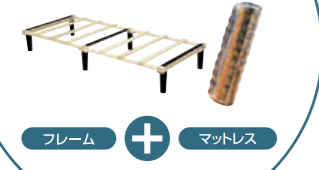

組立方法

コンパクトに梱包して一緒にお届けします