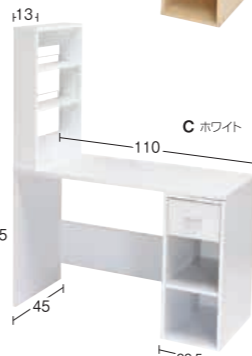

A / SLD-30(NA) B / SLD-30(WH)  
共通 / 幅107×奥行40×高さ71cm ●2口コンセント付 ●天板:塩化ビニル化粧 ●天板耐荷重30kg

組立式 家具B

ベッドに腰掛けた時にTV画面と視線が合うように、天板の高さにこだわりました。

ベッド

デスク・チェア

テレビ台

収納家具ミラー

ローテーブルコタツ

デスク周りに収納力が欲しい  
そんな人のための  
アイデア家具

天板を支えるのは  
スリムなオープンラックとチェスト。  
省スペースなのに  
容量満点なデスクセットです。

Debut!  
開発商品

A ブラウン

B ナチュラル

C ホワイト

06 スタディデスク

本体価格(税込価格)	注文番号
A ブラウン ¥18,800 (¥20,680)	3301
B ナチュラル ¥18,800 (¥20,680)	3302
C ホワイト ¥18,800 (¥20,680)	3303