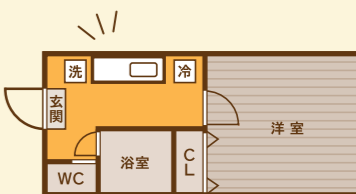

Kitchen

ひとり暮らしの部屋の
キッチン、
廊下兼用が主流。