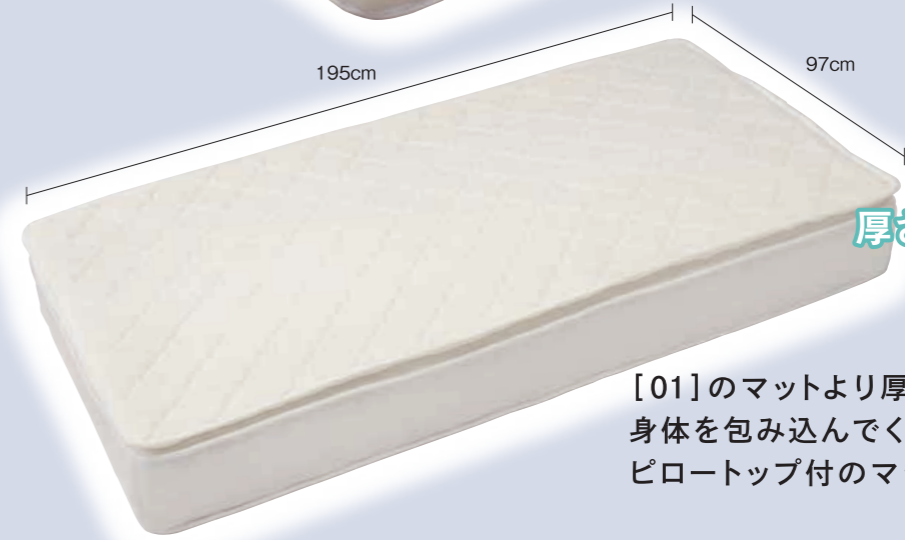

## Bed Pad

丸洗いができるので、暑い夏も快適に過ごせます。

05 ベッドパッド **ウォッシュャブル**

本体価格(税込価格)	注文番号
<b>¥5,800</b> (¥6,380)	2703

幅 100×長さ 200cm ●表裏地: 綿 100%・中綿: ポリエステル 100%・0.8kg ●日本製

マットレスをお使いの方は  
こちら

布団・布団カバーをお探しの方はP.58~

Debut!の  
スプリングマットはすべて

## ポケットコイル マットレス!

ポケットコイルマットレスは1つ1つコイルが独立しており「点」で身体を支えます。身体のラインに合わせて体圧を分散させ、疲れづらく快適な睡眠をサポートします。寝返りをうっても振動が少なく、安眠できます。

程よいスプリングが心地いい、標準サイズのマットです。

01 ポケットコイルマット

本体価格(税込価格)	注文番号
<b>¥12,800</b> (¥14,080)	2601

RB-M3322 ●幅 195×奥行 97×高さ 16cm ●コイル数 450 個 ●裏生地: ポリエステル 100%

[01]のマットより厚く、身体を包み込んでくれる、ピロートップ付のマットです。

02 ポケットコイルマット デラックス

本体価格(税込価格)	注文番号
<b>¥18,000</b> (¥19,800)	2602

RB-M3323 ●幅 195×奥行 97×高さ 25cm ●コイル数 450 個 ●(本体) 裏生地: ポリエステル 100%、(ピロートップ) 裏生地: 綿 30%、ポリエステル 70%