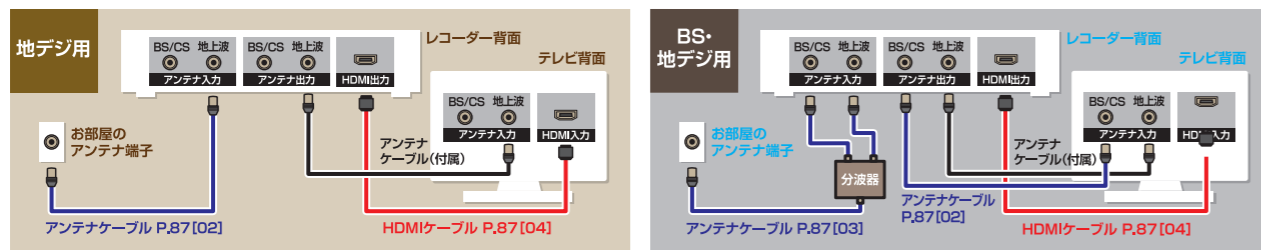

テレビ・ブルーレイレコーダーの取り付け方もこちらから

テレビの簡単設定(選局)の方法

<https://www.youtube.com/watch?v=D5h2E09tGA>

ブルーレイディスクレコーダーとテレビの接続方法

<https://www.youtube.com/watch?v=a4dnvNUtfnw>

お好きな /

液晶テレビ + ブルーレイレコーダー

をセットで買うと

¥1,800 OFF

ひとり暮らしに欠かせない、テレビとブルーレイが欲しいなら、Debut!のセット購入が断然オススメ!メーカー問わず、お好きなテレビとブルーレイを一緒に注文すると、いずれも1,800円お得になる、特別価格でご提供します。

TV テレビ

オススメは、ひとり暮らしサイズ。

Debut!がオススメするTVは、狭い部屋でも違和感のないピッタリサイズや、ネットが見れるTVをご用意。ベッドサイドやローテーブルにもスッキリ置けるTV&ブルーレイで快適な生活を。

AQUOS

外付HDへの裏番組録画に対応。
プライベートルームにぴったりな
24型モデル。

¥27,000 (税抜)
(税込価格 ¥29,780)

HDMI 2 USB 端子 LAN 端子

●アンテナコードは同梱しておりません。

AQUOSファミリンクII

外付USB-HDD対応

※各製品の詳細仕様は各メーカーのホームページ等でご確認ください。