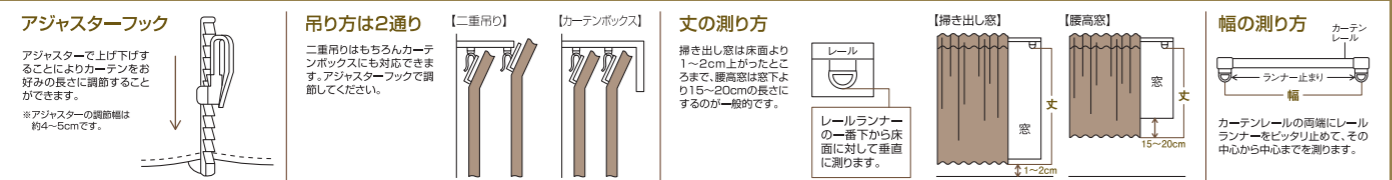

Debut!
カーテンの
8の特徴

- **ウォッシュابل** おうちの洗濯機でジャブジャブ洗えるタイプ。意外と汚れやすいカーテンを清潔に。
- **遮光性** 光を通しにくい加工をほどこしたものの、外の明かりが気になる人にオススメ。
- **保温** 寒い冬に保温性を発揮。冷たい外気に影響されにくい設計なので、室内の温かさを保ちます。
- **遮熱** 暑い夏に遮熱性を発揮。太陽熱を反射することで日差しを溜り、室内を涼しく保ちます。

透けにくい 外から見えないのでひとり暮らしでも安心。プライバシーを守りたい方へ。

遮像 特殊な糸を織り込むことで、室内の様子を見えづらくして、プライバシーを守ります。

UVカット 毎日の紫外線からお肌を守る女性にやさしい仕様。日焼けによる家具の変色も防ぎます。

形状記憶 10回洗っても型くずれしにくい形状記憶素材で、ウェーブ長持ち。(メーカーテストによる)

イージーオーダーカーテンについて(カーテン丈詰め加工)

「Debut!」では、販売サイズの他にご希望の丈のカーテンをご用意することができます。
イージーオーダーカーテンとなりますので、お届けまで2週間程かかります。予めご了承ください。

【135cm以下に加工】	135cmカーテン料金+1,500円	※幅の加工はできません。
【135~178cmまで】	178cmカーテン料金+1,500円	※加工できるカーテンはPS3ベルレイ(01)・PS4トリコレース(03)・マルチUVレース(04)・アララ(05)のみとなります。
【178~200cmまで】	200cmカーテン料金+1,500円	
【200cm~240cmまで】	200cmカーテン料金+1,800円	

カーテンをご購入の前にお読み下さい。