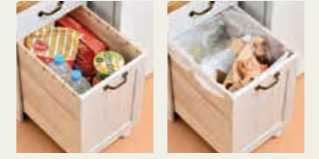

スライド棚・コンセント1口付
便利な引出可能なスライド式。コンセントも1口付いているので、炊飯ジャーなどの使用に便利です。

03 キッチンラック ホワイトウオッシュ

本体価格(税込価格)	注文番号
¥16,800(¥18,480)	7502

MUD-5900WS●幅30×奥行40×高さ85cm
●コンセント1口付●脚材●天板耐荷重15kg●スライド棚耐荷重4kg●ワゴン耐荷重5kg

完成品(脚・取手のみ取付)