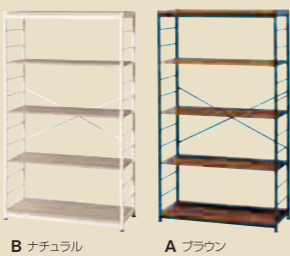

05 フリーラック4段

	本体価格(税込価格)	注文番号
A ブラウン	¥13,800(¥15,180)	4304
B ナチュラル	¥13,800(¥15,180)	4305

A/VKR-4(BR) B/VKR-4(NA)
共通/幅84×奥行35×高さ111cm●移動棚2枚●本体:MDF(18mm厚)塩ビシート真空成型、フレーム:スチール粉体塗装●全体耐荷重40kg●棚板耐荷重10kg

組立式 家具B

06 フリーラック5段

	本体価格(税込価格)	注文番号
A ブラウン	¥14,800(¥16,280)	4306
B ナチュラル	¥14,800(¥16,280)	4307

A/VKR-5(BR) B/VKR-5(NA)
共通/幅84×奥行35×高さ145cm●移動棚3枚●本体:MDF(18mm厚)塩ビシート真空成型、フレーム:スチール粉体塗装●全体耐荷重40kg●棚板耐荷重10kg

組立式 家具B

転倒防止バンドで安全にも配慮
地震の揺れにより、ラックが倒れてくることを防ぐバンド付。安全対策も万全です。