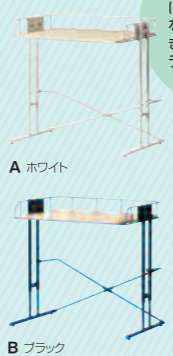

07 レンジ上ラック

本体価格(税込価格)	注文番号
¥4,400(¥4,840)	6701

幅41~71×奥行21×高さ35cm、棚幅約19cm●フレーム:スチール、棚板:18-0ステンレス●耐荷重10kg

組立式

伸ばして広がる
収納力

このラック、ヨコに伸ばすとスペースが広がる伸縮タイプ。モノの量や空間に合わせて、自分サイズに設定できます。

お手持ちのレンジに合わせて、高さを4段階に調整できる電子レンジラック。

A ホワイト

B ブラック