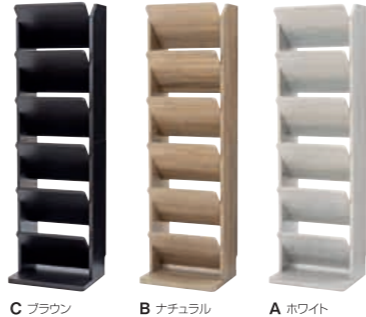

完成品(脚のみ取付)

ローテーブルとしても使える!

1台2役をこなすシンプルデザインのローボード。引出付なので、リモコンなどの収納に。

03-A

学生にオススメ!

学生の強いミカタ、曜日別に簡単収納。

教材を曜日別にまとめて収納できる、6分割のタワー型マガジンラック。教材を曜日別に分かりやすく分類できます。

04 マガジンラック

	本体価格(税込価格)	注文番号
A ホワイト	¥9,800(¥10,780)	4301
B ナチュラル	¥9,800(¥10,780)	4302
C ブラウン	¥9,800(¥10,780)	4303

A/MGR-1(WH) B/MGR-1(NA)  
C/MGR-1(BR)  
共通/幅36×奥行31×高さ123cm●パーティクルボード紙張り●棚板耐荷重各3kg

組立式 家具B

雑誌のタテ置きは、いつのまにかズルズル崩れてしまうので、ストッパーが必要...