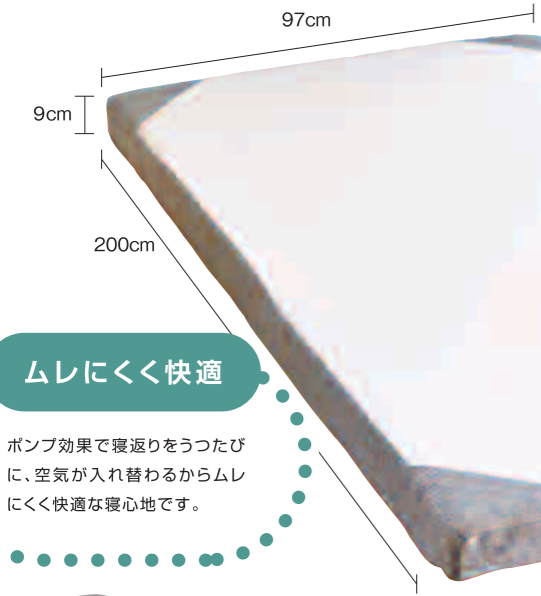

セット
値引き

セットがお得!!

このマークの付いている

ベッド + スプリングマット
P.26 [01]・[02]

をセットでご購入いただくと

¥2,000 OFF

すやすやラクラク

SUYARA

スヤラ

ウェーブ構造が体圧を分散!
しっかりとした厚みで
快適な寝心地をつくります。

体圧をバランス良く分散

クッション性に優れたウレタン素材の表面を凹凸構造にすることで、ボディラインに合わせてマットレスがなめらかにフィット。体圧負荷を分散し、ベース部が身体をしっかり受け止めて自然な寝姿勢をキープします。

ムレにくく快適

ポンプ効果で寝返りをうつたびに、空気が入れ替わるからムレにくく快適な寝心地です。

収納に便利なベルト付き
収納時は、マジックテープ仕様のベルトで止めて、簡単に持ち運びができます。

03 SUYARA マットレス 9cm

本体価格(税込価格)	注文番号
¥27,800 (¥30,580)	2701

SU-01 ●幅 97×奥行 200×高さ 9cm ●収納用ベルト付 ●外装生地: ポリエステル 100% (表地: 吸気速乾)、材料: ウレタンフォーム、硬さ: かため (165 ニュートン) ●中国製

開封後、元に戻すことはできません。
返品は承れませんので、予めご了承下さい。

Mattress

敷布団の下に敷くことで、腰の負担を軽減してくれる硬めのマットレスで、快眠をサポート。

04 ミツ折りマットレス

本体価格(税込価格)	注文番号
¥9,800 (¥10,780)	2702

幅 91×長さ 192×厚さ 4cm (中材厚さ 4cm) ●硬さ約 196N ●素材: ポリエステル 100%・中材: ポリエステル ●日本製(中材)