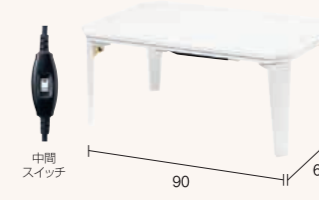

### 02 カジュアルコタツ リベラ7560

本体価格(税込価格)	注文番号
¥14,800 (¥16,280)	5002

リベラ7560BK ●幅75x奥行60x高さ36.41cm(継脚付) ●石英管ヒーター、中間スイッチ、5cm継脚付

組立式(脚のみ取付)

折脚

01

ありそうでなかった長方形タイプのコタツ。幅広テーブルはパソコンや勉強用など、卓上の作業が多い人にオススメです。