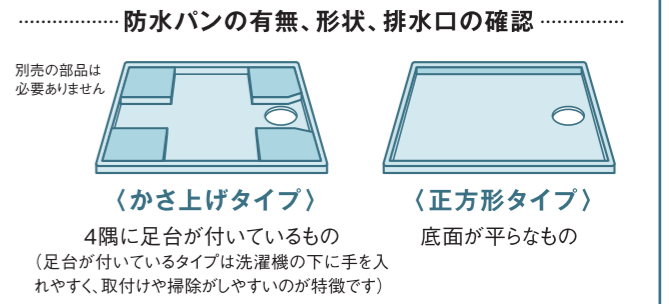

洗濯機の設置は意外と簡単? 自分で設置する方法

まず洗濯機の設置場所をご確認ください