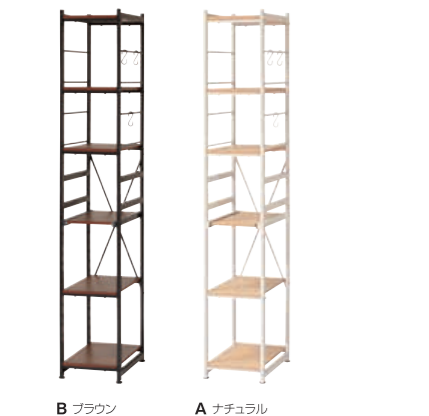

完成品(脚・取手のみ取付)

スリムでも機能性◎

**スライド棚**  
炊飯ジャーなども置ける棚板はスライド式。

**S字フック付**  
S字フックが3個付属。ミトンやキッチン用品掛けにおすすめ。

**04 サラ スチールラック スリムタイプ**

本体価格(税込価格)	注文番号
A ナチュラル ¥13,800(¥15,180)	7503
B ブラウン ¥13,800(¥15,180)	7504

A/SSR-30S(NA) B/SSR-30S(BR)  
共通/幅30×奥行45×高さ180cm●スライド棚1枚付、S字フック3個付●フレーム、スチール(粉体塗装)、棚板MDF●棚板全体耐荷重40kg●棚板耐荷重10kg●スライド棚耐荷重10kg