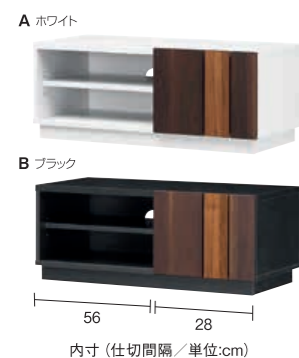

05 ティレスタ テレビ台		
	本体価格(税込価格)	注文番号
A ホワイト	¥9,800 (¥10,780)	4102
B ブラック	¥9,800 (¥10,780)	4103

A/TL1-3590SD(WH) B/TL1-3590SD(BK)
共通/幅90×奥行40×高さ35cm●移動脚:大1枚・小1枚●対応TVサイズ:32型まで●プリント紙化粧繊維板●天板耐荷重15kg●棚板耐荷重7kg