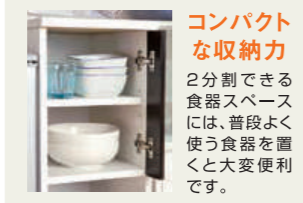

コンパクトな収納力
2分割できる食器スペースには、普段よく使う食器を置くことで大変便利です。