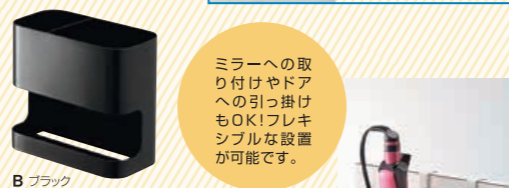

11 ドライヤー&ヘアアイロンホルダー ポーチス

check it!
コードが巻き付けられるフック付。左側のスペースには、セットで使うブラシや整髪料などを入れて。