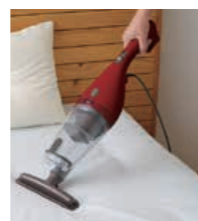

付属の  
マイクロファイバー  
モップで  
除菌効果あり!

フローリングを  
吸いながら拭ける!

フローリングファイバー機能  
付のグレモノ!吸込口に  
水洗いできる専用モップを  
セットすれば、「吸いながら  
拭ける」クリーナーに変身。  
フローリング掃除に最  
適なアイテムです。

ハンディ可能な  
2WAYタイプ

ハンディ使用もできる小型  
軽量タイプ。小回りが利く  
ので、隅々までキレイを保  
てます。