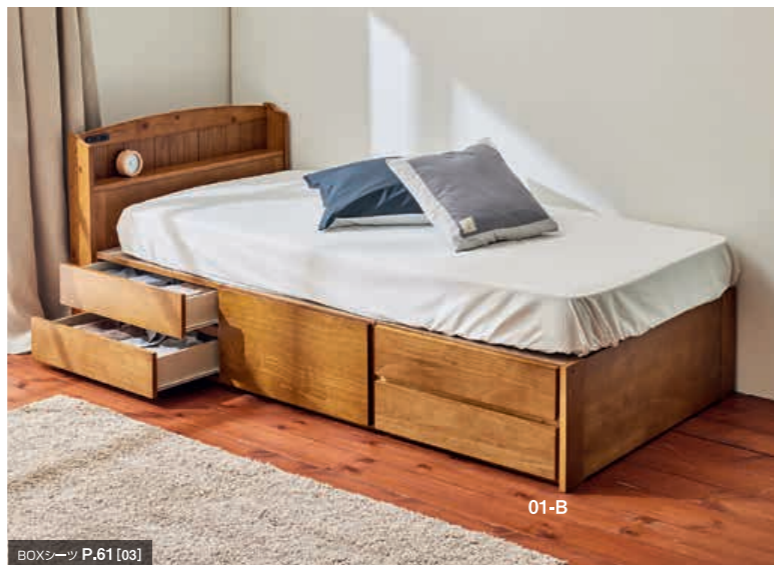

ひとり暮らしに便利な
収納カバツゲン
機能性ベッド