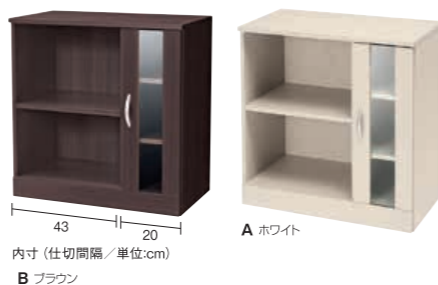

03 アラモード デスク

本体価格(税込価格)	注文番号
A ホワイト ¥15,000 (¥16,500)	3101
B ブラウン ¥15,000 (¥16,500)	3102

A / SLD-32(WH) B / SLD-32(BR)  
共通 / 幅107×奥行39×高さ71cm ●2口コンセント付 ●天板:合成樹脂化粧(パーティクルボード)本体:プリント紙化粧合板 ●天板耐荷重30kg

組立式 家具B