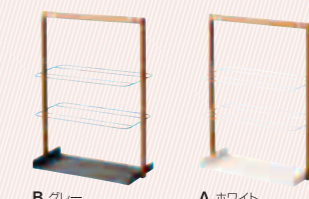

Shoes Goods

お気に入りのくつをディスプレイ! インテリアになるシューズラックで、個性的な玄関に。

B グレー

A ホワイト

02 リヴ エントランスラック

本体価格(税込価格)	注文番号
A ホワイト ¥7,800 (¥8,580)	6403
B グレー ¥7,800 (¥8,580)	6404

A/LIV-ER2(WH) B/LIV-ER2(GR)
共通/幅53×奥行25×高さ72cm ●フレーム:天然木(ビーチ材) ●PU塗装、貴フレーム:スチール(粉体塗装) ●耐荷重2kg

組立式