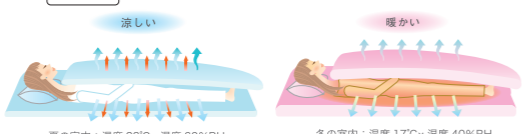

特徴2

夏はさわやかに涼しい

夏は優れた吸放湿性と高い放熱性によって涼しく爽やかにお休みいただけます。

冬は暖かくムレにくい

冬は吸湿発熱効果により暖か。さらに身体が温まったことで発生する余分な湿気を放出するので、ムレにくく心地よくお休みいただけます。

Aqua Mieu®

この製品の中綿には旭化成せいのくアクアミュー®が使用されています。アクアミュー®は旭化成せいの登録商標です。

09 年中快適布団 2点セット(枕・掛布団)

本体価格(税込価格)	注文番号
¥21,000(¥23,100)	5905

10 年中快適布団 3点セット(枕・掛布団・敷布団)

本体価格(税込価格)	注文番号
¥29,800(¥32,780)	5906

掛布団 / 150×210cm ●側地:綿100% ●中綿:ポリエステル70%、キュプラ30%・1.5kg
敷布団 / 150×210cm ●側地:綿100% ●中綿:ポリエステル50%、キュプラ50%・0.5kg
敷布団 / 100×210cm ●側地:綿100% ●中綿:ポリエステル70%、キュプラ30%・1.5kg ●固綿:ポリエステル100%・3.0kg
枕 / 43×63cm ●側地:ポリエステル100% ●中綿:ポリエステル100%・0.5kg

日本製

吸放湿

吸湿発熱

2枚
合わせ

セット値引き価格

5種類の「布団」の中から1種類を選び、60ページから掲載の「カバー」とセットでご購入いただくと断然お得! 数に限りがあるのでお早め。

布団 + 布団カバー
をセットで買うと **¥1,000 OFF**

体と心の疲れをとるために、睡眠はとっても大切!
Debut!では、快適さを重視した布団セットをご用意しました。
それぞれの特性を知って、自分にあったものを選びましょう。