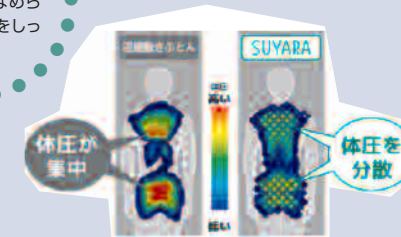

開封後、元に戻すことはできません。返品は承れませんので、予めご了承下さい。

程よいスプリングが心地いい、標準サイズのマットです。

01 ポケットコイルマット

本体価格(税込価格)	注文番号
¥12,800 (¥14,080)	2601

RB-M3322●幅 195×奥行 97×高さ 16cm●コイル数 450個●裏生地:ポリエステル 100%

※お部屋への搬入もラクラク!

真空パック梱包の開封手順

※圧縮マットレスのため、サイズに5cm程度誤差が生じる場合がございます。

体圧をバランス良く分散

ウェーブ構造が体圧を分散! しっかりとした厚みで 快適な寝心地をつくります。

クッション性に優れたウレタン素材の表面を凹凸構造にすることで、ボディラインに合わせてマットレスがなめらかにフィット。体圧を分散し、ベース部が身体をしっかり受け止めて自然な寝姿勢をキープします。

ムレにくく快適

ポンプ効果で寝返りをうつたびに、空気が入れ替わるからムレにくく快適な寝心地です。

収納に便利なベルト付き