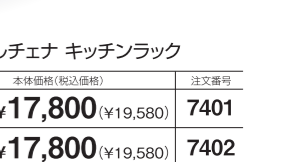

キッチンの使い勝手は、工夫次第でもっと良くなる! *Kitchen Goods*

ワイヤーが1本1本取り外せるので、蛇口を避けるなど自由な設置が可能です。

08

クルッと巻いて場所いらず

未使用時はクルクルッと巻いておける、すのこみたいなの水切りラックです。

08 折り畳み水切りプレートシリコントレー付 S

本体価格 (税込価格)	注文番号
¥3,000 (¥3,300)	6601

KT-PLEFS (WH) 幅26×奥行42×高さ1cm ●本体: スチール(ユニコメッキ・粉体塗装)、キャップシリコン樹脂 ●本体耐荷重4kg

05 レンジ上ラック

本体価格 (税込価格)	注文番号
¥4,400 (¥4,840)	6701

幅41〜71×奥行21×高さ35cm、横幅約19cm ●フレーム: スチール、棚板: 18-Oステンレス ●耐荷重10kg

伸ばして広がる収納力

このラック、ヨコに伸ばすとスペースが広がる伸縮タイプ。モノの量や空間に合わせて、自分サイズに設定できます。

09 シンク下フリーラック1段

本体価格 (税込価格)	注文番号
¥2,800 (¥3,080)	6707

MT1-EX ●幅50〜75×奥行31×高さ31cm ●フレーム: PS、パイプ: スチール ●耐荷重5kg

07 シェリー 排水トレー 止水栓付 S

本体価格 (税込価格)	注文番号
¥1,000 (¥1,100)	6604

幅41×奥行28×高さ5cm (吊り下げフック部分含まず) ●ポリプロピレンシリコンゴム

表裏使える水切りトレー。止水栓付なのでシンク脇以外の場所にも設置できます。

06 蛇口にかけるスポンジ& ブラシホルダー プレート

本体価格 (税込価格)	注文番号
¥2,000 (¥2,200)	6605

KT-PLH (WH) ●本体幅14×奥行17.5×高さ13cm ●蛇口直径3〜6cm以内シンクの端から奥行9.5cm以内に設置されているもの、シンク深さ約13cm以上、スポンジ厚さ約3.5cm以内 ●本体: スチール(ユニコメッキ・粉体塗装)、カバー: シリコン ●耐荷重500g

シリコンカバーで傷つかず、蛇口に挟み込んで固定するカンタン設置。スポンジを斜めに着けるので水切れ抜群。

Cleaning Goods

コレ1つでお部屋スッキリ! 便利なお掃除セット。

使いたいときにすぐ使える、お掃除5点セットを揃えました。着脱式ハンドルで高いところの掃除もらくらく!

check it!

未使用時は、専用ボックスに収納

本体価格 (税込価格)	注文番号
¥4,200 (¥4,620)	6407

12 アイリスオーヤマ リビングお掃除5点セット
SSE-5 ●総重量約1.5kg
収納ボックス/幅40.5×奥行14.2×高さ28cm ●ポリプロピレン
着脱式柄、幅2×奥行2×高さ97.8cm (連結時) ●天然木・アルミ・アルミニウム・スチール
フロリングワイパー/幅25.2×奥行10×高さ13.7cm ●ABS樹脂・ポリエチレン
フロリングワイパー/幅25.2×奥行10×高さ13.7cm ●ABS樹脂・ポリエチレン
粘着ローラー/幅18.5×奥行6.9×高さ22.3cm ●本体: ABS樹脂・ポリプロピレン
スチール、ローラー: 紙・粘着剤
ハンディモップ/幅14×奥行14×高さ47cm ●ABS樹脂・ポリエチレン・スチール

カギが収納できるフックと、宅配便の受け取りに手間取らない印鑑入れ付。折畳み傘も掛けられます。

本体価格 (税込価格)	注文番号
¥1,800 (¥1,980)	6401
¥1,800 (¥1,980)	6402