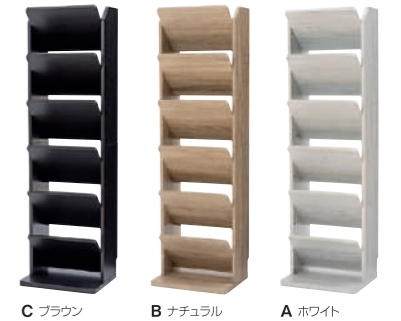

サイドにコマが付いているので、引出しがスムーズ! ちょっとした移動に便利なコ口付です。

キャスターで移動もラクなワゴンは、住居スペースに合わせて使用できる省スペース設計。

07 サーージュゴン 3段

本体価格(税込価格)	注文番号
¥4,400 (¥4,840)	6506

F2614●幅40×奥行26×高さ70cm●ポリプロピレン

リバーシブルの天板で隠す収納

天板はお部屋に馴染みやすい、ブラウンとナチュラルの2色リバーシブル仕様。天板を外して収納するのも◎。

細かい小物は引出へ

スプーン・フォークなど、ごちゃつきやすい小物類を収納するのに便利な引出付。

学生にオススメ!
学生の強いミカタ、曜日別に簡単収納。
教材を曜日別にまとめて収納できる、6分割のタワー型マガジンラック。
教材を曜日別に分かりやすく分類できます。

01 マガジンラック

本体価格(税込価格)	注文番号
A ホワイト ¥9,800 (¥10,780)	4301
B ナチュラル ¥9,800 (¥10,780)	4302
C ブラウン ¥9,800 (¥10,780)	4303

A/MGR-1(WH) B/MGR-1(NA) C/MGR-1(BR)
共通/幅36×奥行31×高さ123cm●パーティクルボード紙張り●扉板耐荷重各3kg

組立式

雑誌のタテ置きは、いつものまにかズルズル崩れてく、ストッパーが必要…

雑誌のヨコ積みは、一番下のモノが取り出しにくく、探すのも面倒…

ナナメ置きなら重さが分散&タイトルが見やすいので取り出し簡単!

マガジンラックはココが便利

- 6分割になっているので、曜日・教科別に教材を収納。
- 1段分をそのままカバンに収納。帰宅後、元の段に教材を戻せばいいので、忘れモノ防止に。