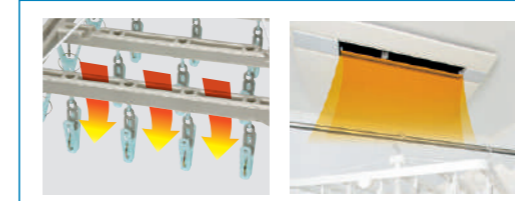

風が通るので乾きやすい
熱に強いから安心

ピンチの上は、乾燥機の風が通り
やすい構造。そのため全体に風が
通りやすく、洗濯物を乾かすこと
ができます。

熱に強い丈夫なポリカーボネート
フックを使用。浴室乾燥機で干し
ても、ハンガーが変形することが
ありません。