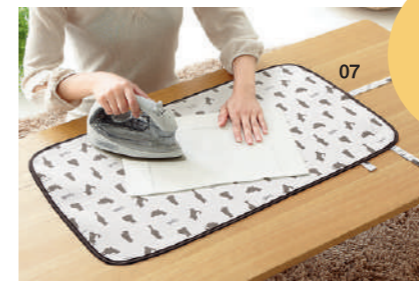

07 くるくるアイロンマット ネコ

本体価格(税込価格)	注文番号
¥1,000(¥1,100)	7108

幅72×奥行40cm(取手含まず)。収納時:幅6×奥行
6×高さ40cm●掛け面:ポリエステル、裏面:ポリウ
レタンフォーム

持ち運びに便利
で、テーブルの
上でアイロン掛
けできる四角い
形状です。

check it!

未使用時は、くるくる丸めて収納。

コンパクトなアイロンで、簡単身だしなみ生活! Iron Tool

Panasonic