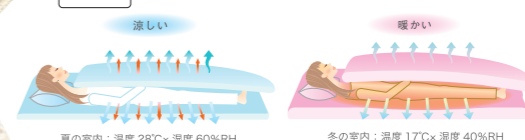

Aqua Mieu®

この製品の中綿には酸化セシウムイオン(Aqua Mieu)が使用されています。Aqua Mieu®は酸化セシウムイオンの登録商標です。

03 年中快適布団 2点セット(枕・掛け布団)

本体価格(税込価格)	注文番号
¥21,000 (¥23,100)	5905

04 年中快適布団 3点セット
(枕・掛け布団・敷布団)

本体価格(税込価格)	注文番号
¥29,800 (¥32,780)	5906

掛布団 / 150×210cm ●側地:綿100% ●中綿:ポリエステル70%、キュプラ30%・1.6kg
敷布団 / 100×210cm ●側地:綿100% ●中綿:ポリエステル50%、キュプラ50%・0.5kg
敷布団 / 100×210cm ●側地:綿100% ●中綿:ポリエステル70%、キュプラ30%・1.5kg ●固綿:ポリエステル100%・3.0kg
枕 / 43×63cm ●側地:ポリエステル100% ●中綿:ポリエステル100%・0.5kg

特徴1

敷布団は固綿(中芯)を2枚入れたポリウレタンタイプ。クッション性に優れ、床付感がありません。

特徴2