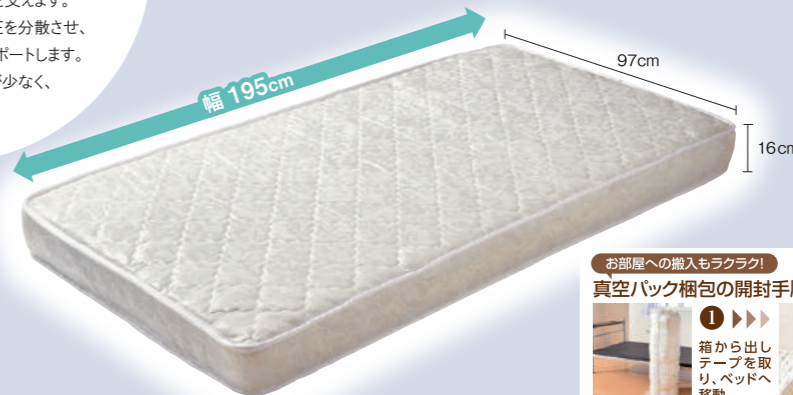

Debut!の
スプリングマットはすべて
ポケットコイル
マットレス!

ポケットコイルマットレスは1つ1つコイルが独立しており「点」で身体を支えます。身体のラインに合わせて体圧を分散させ、疲れづらく快適な睡眠をサポートします。寝返りをうっても振動が少なく、安眠できます。

特にオススメ① Mattress マットレス

家具家電付きのお部屋に大抵備え付けられているベッドはマットレスを使うことを前提に作られています。さらに床板は布団を敷きっぱなしだと通気も悪く、湿気が溜まりやすいためカビの原因になることも…。通気性に優れ、ベッド本体の保護にも役立つマットレスを使うのがおすすめです。

開封後、元に戻すことはできません。返品は承れませんので、予めご了承下さい。

程よいスプリングが心地いい、標準サイズのマットです。

01 ポケットコイルマット

本体価格(税込価格)	注文番号
¥12,800 (¥14,080)	2601

RB-M3322●幅 195×奥行 97×高さ 16cm●コイル数 450個●裏生地:ポリエステル 100%

※お部屋への搬入もラクラク!

真空パック梱包の開封手順

※圧縮マットレスのため、サイズに5cm程度誤差が生じる場合がございます。