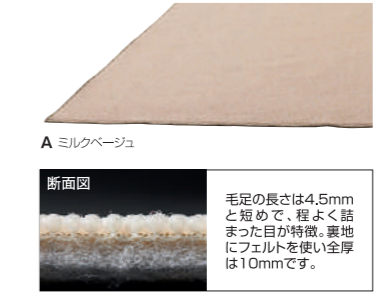

Meal Neo

A ミルクベージュ

断面図

毛足の長さは4.5mmと短めで、程よく詰まった目が特徴。裏地にフェルトを使い全厚は10mmです。

カラー	サイズ	本体価格(税込価格)	注文番号
A ミルクベージュ	130×190cm	¥13,800(¥15,180)	5701
	190×190cm	¥19,800(¥21,780)	5702
B ホワイト	130×190cm	¥13,800(¥15,180)	5703
	190×190cm	¥19,800(¥21,780)	5704
C サンド	130×190cm	¥13,800(¥15,180)	5705
	190×190cm	¥19,800(¥21,780)	5706
D ティーングリーン	130×190cm	¥13,800(¥15,180)	5707
	190×190cm	¥19,800(¥21,780)	5708
E ライトグレー	130×190cm	¥13,800(¥15,180)	5709
	190×190cm	¥19,800(¥21,780)	5710

共通 / ナイロン100%、裏フェルトバック ●バイル長4.5mm

B ホワイト C サンド D ティーングリーン E ライトグレー